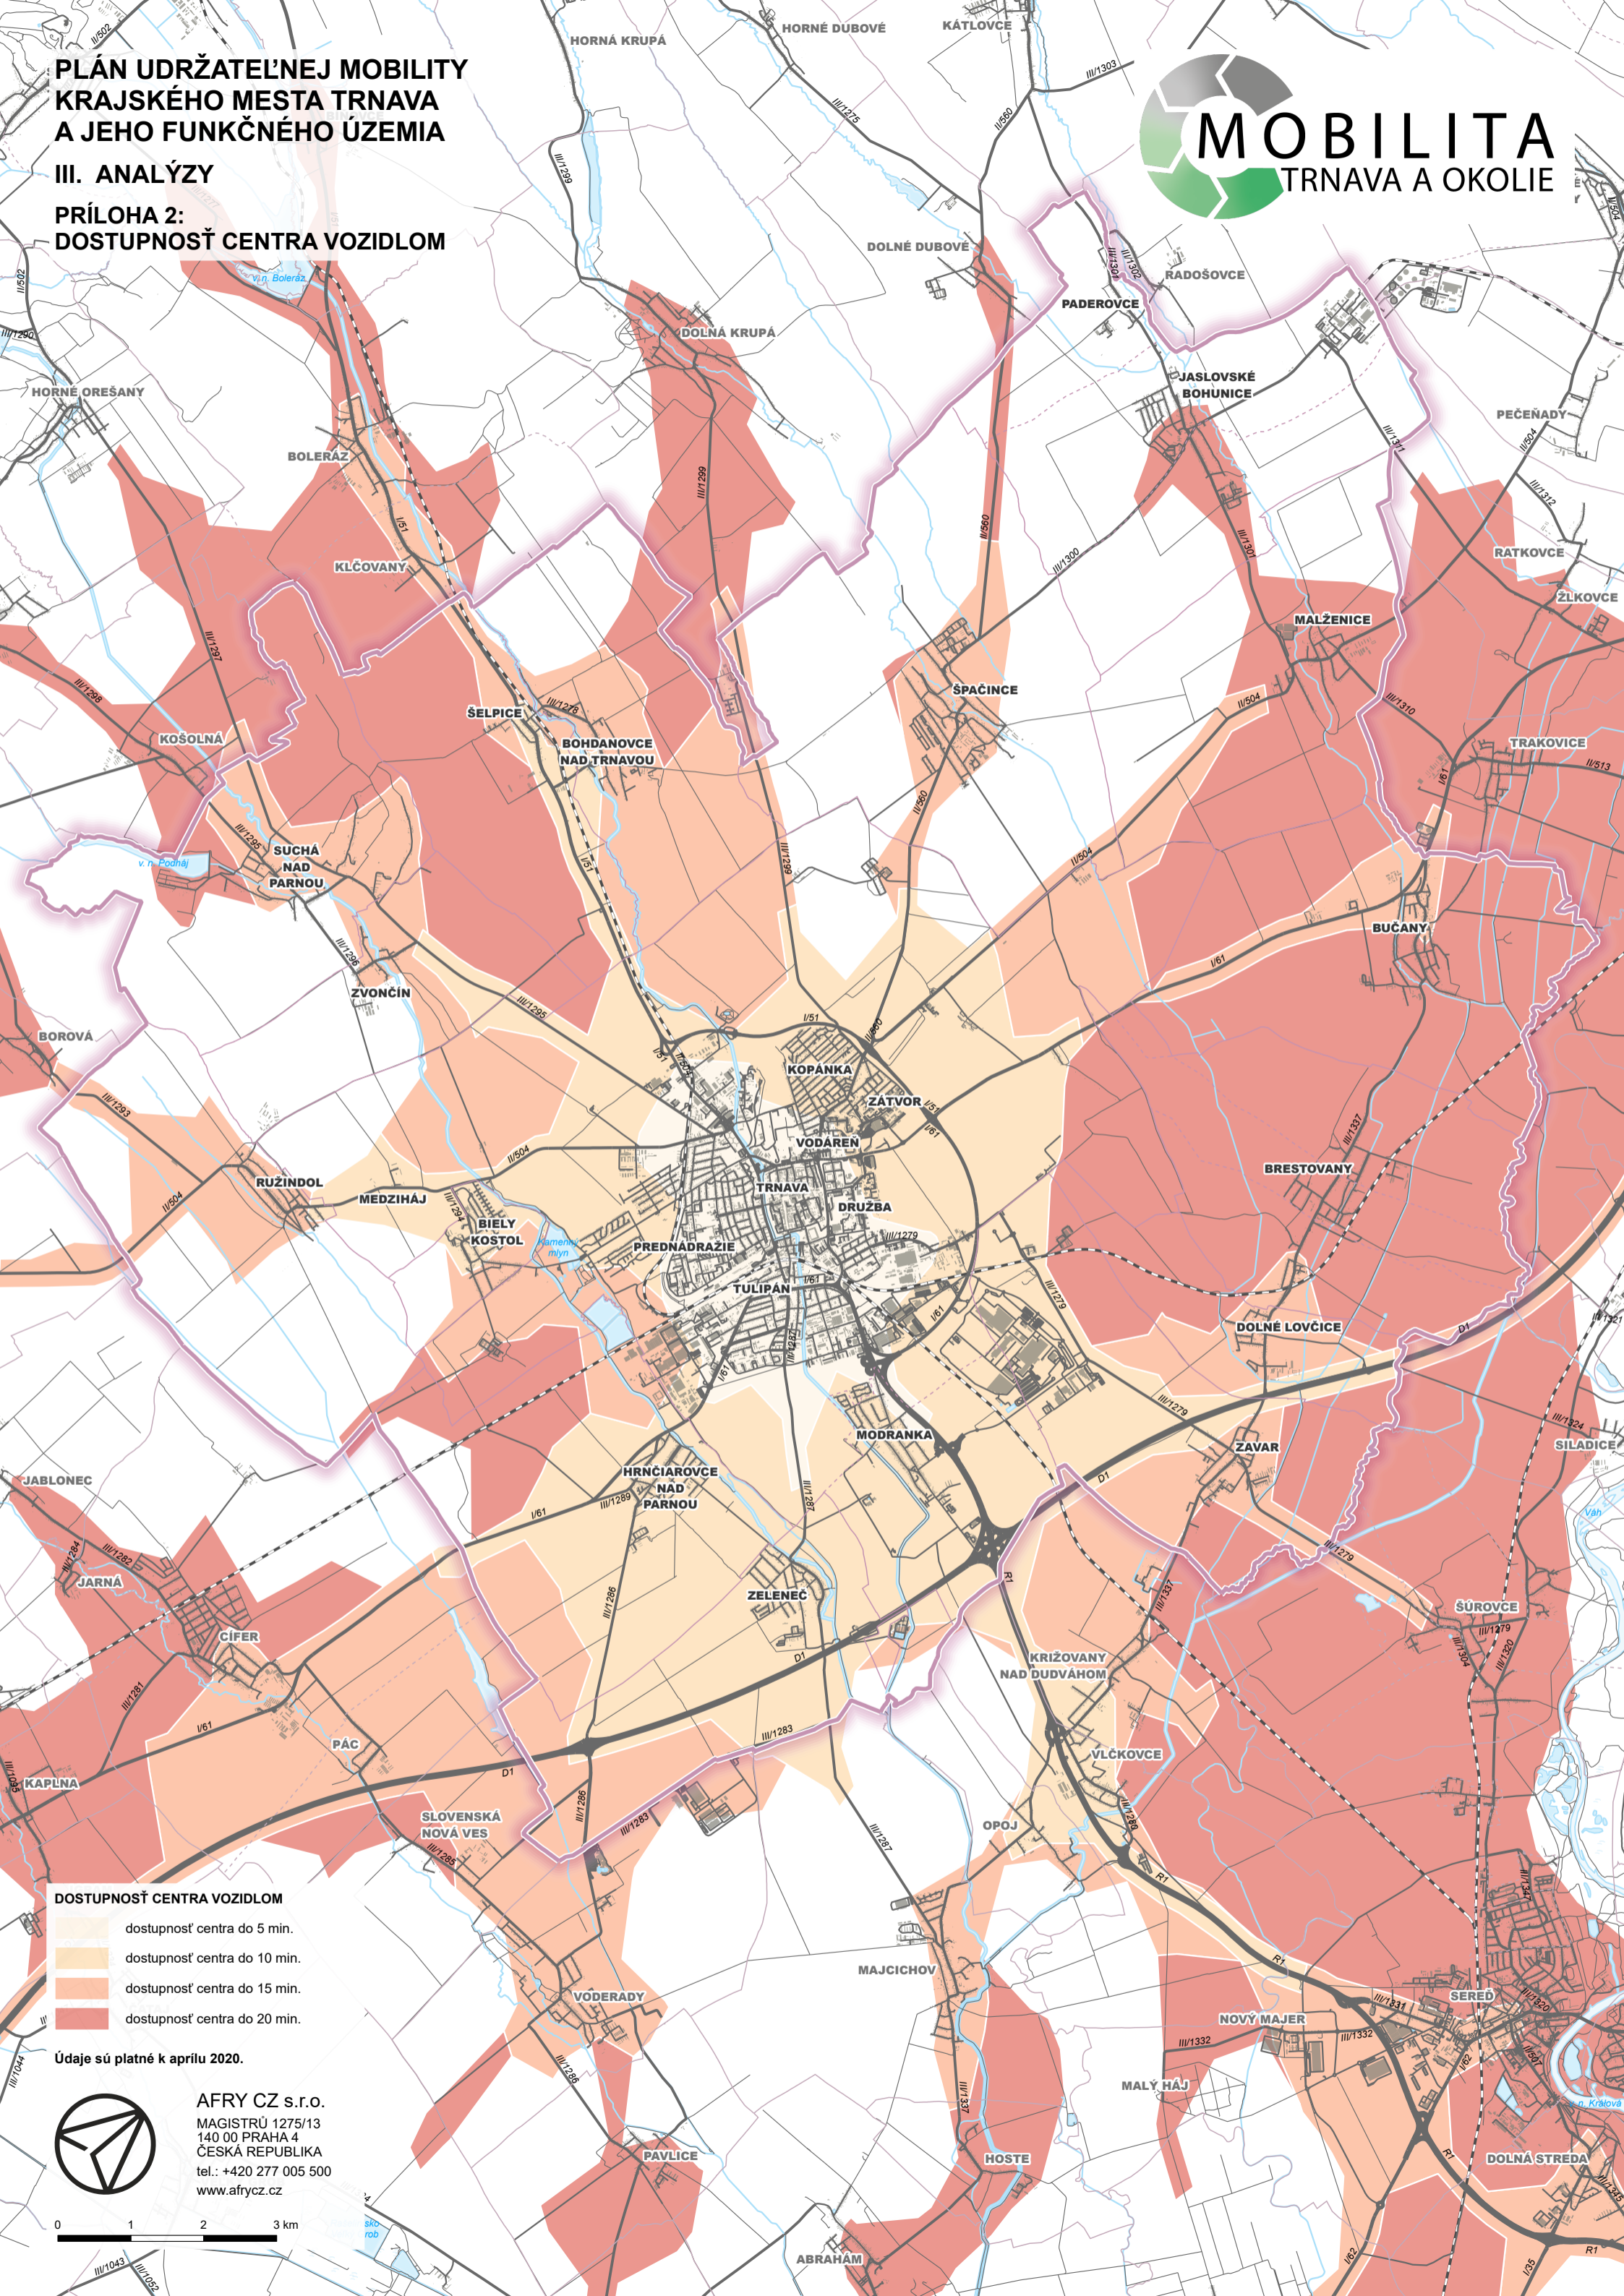

PLÁN UDRŽATEĽNEJ MOBILITY KRAJSKÉHO MESTA TRNAVA A JEHO FUNKČNÉHO ÚZEMIA

III. ANALÝZY

PRÍLOHA 2: DOSTUPNOSŤ CENTRA VOZIDLOM

DOSTUPNOSŤ CENTRA VOZIDLOM

- dostupnosť centra do 5 min.
- dostupnosť centra do 10 min.
- dostupnosť centra do 15 min.
- dostupnosť centra do 20 min.